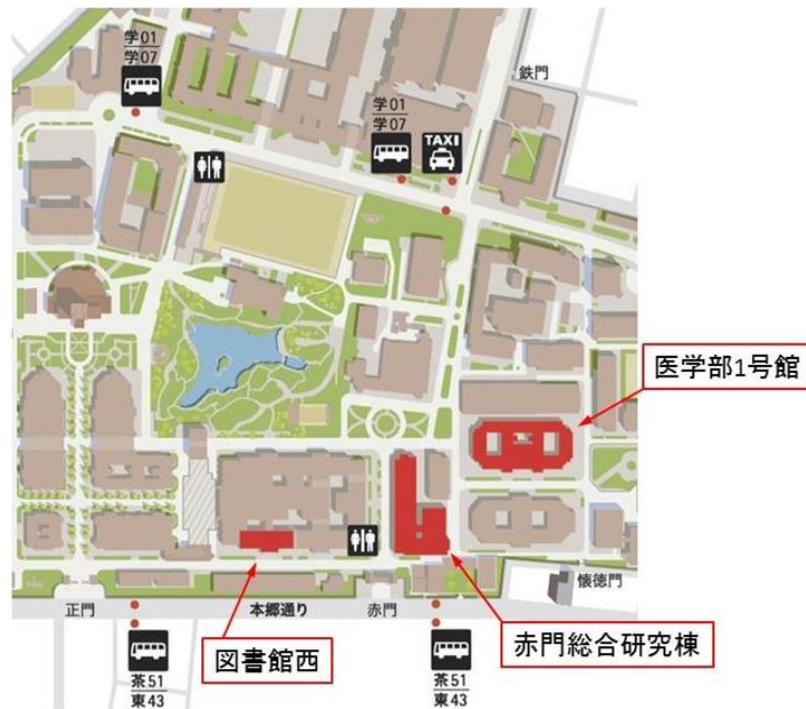

第11回 若手交流会 案内

日時: 2016年8月27日(土) 10:00 - 13:00

場所: 東京大学本郷キャンパス
図書館棟西側大会議室

対象者: 顔に興味のある若手(自称若手)

参加費: 500円(飲み物、お菓子代)

内容

- ・若手交流会の紹介
- ・参加者自己紹介
- ・『顔を描くこと』
(担当: 中村衣里 福島大学大学院美術専攻出身)
- ・各種活動の報告と議論

参加申込先: <http://www.jface.jp/wakate/>

※ 参加ご希望の方は、上記ホームページ内、「参加方法」をご覧の上、
2016年8月18日(木)迄に必要な事項(氏名、所属、連絡先、自己紹介資料)を、事務局にご送付下さい。
なお、自己紹介用資料は名簿として交流会メンバーに共有させていただきます。

<本郷キャンパス地図>

- ・丸ノ内線 本郷三丁目駅から徒歩10分
- ・大江戸線 本郷三丁目駅から徒歩10分
- ・千代田線 湯島駅から徒歩12分
- ・南北線 東大前駅から徒歩15分